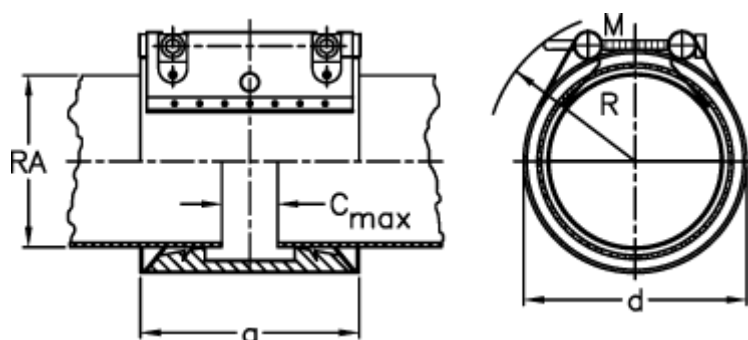

Varenummer: 025818660040
Beskrivelse: Norma Connect rørkobling
PLAST GRIP PGL W5 Ø=40,0 NBR, 16 bar

Mål

a	= 62.4
C max med båndindlæg	= 8
d	= 60
M (Skrue)	= M8
Nominelt tryk (bar)	= 16
R	= 80
RA	= 40.0
RA min-RA max kunststof	= 39,5-40,5